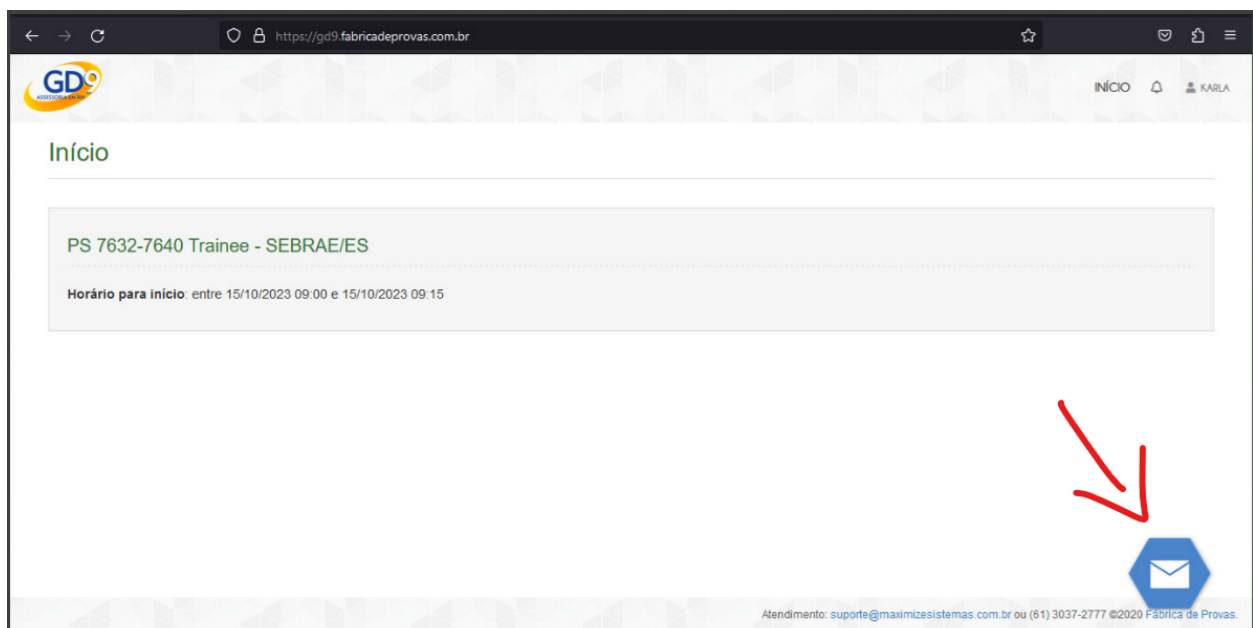

O candidato que apresentar comportamentos suspeitos pode ter sua prova anulada através do monitoramento em tempo real da captação de imagem e áudio. Comportamentos suspeitos envolvem: se ausentar da frente do computador, não permitir a captação da imagem total do rosto do candidato pela câmera, longos desvios de olhares da tela do computador, não utilizar equipamentos adequados que permitam a captação do áudio e do vídeo, longo período de inatividade na tela do computador.

- Os candidatos terão suporte durante toda a aplicação da avaliação que estará disponível num chat aberto ao clicar num botão azul no canto inferior direito da tela, como na imagem abaixo:

Qualquer solicitação ou dúvida, por favor, encaminhe um email para o endereço sebrae.rj@gd9rh.com.br.